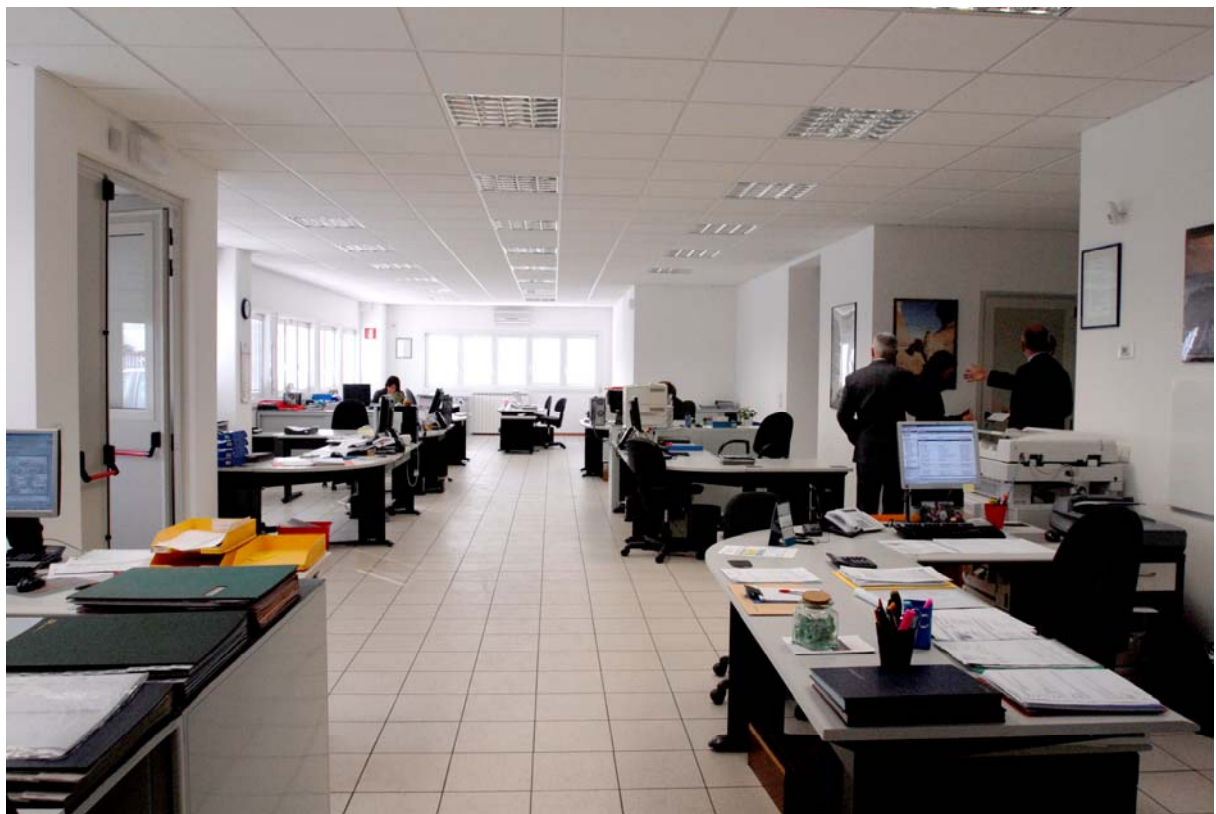

Foto esterna nuova filiale di Padova

Böhler ringrazia i partner del progetto

Veduta interna del nuovo ufficio

Presentazione agli invitati del nuovo magazzino

Istantanea durante il discorso di apertura dell'inaugurazione

Il taglio del nastro

Veduta di parte dei cantilever per lo stoccaggio del materiale

Segatrice Kasto Varioplus

Magazzino di stoccaggio lamiera "Kasto Unitower"

Magazzino di stoccaggio pezzi "Modula"

Muletto trilaterale "Tansini"